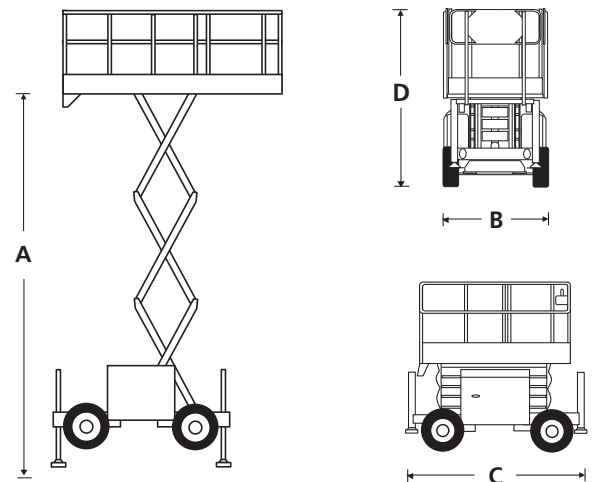

 **snorkel**[™]
www.snorkellifts.com

PLATE-FORME ÇISEAUX TOUT TERRAIN ÉTROIT

S2255RT/ S2755RT

DIMENSIONS	S2255RT	S2755RT
Hauteur de travail	8,5 m	10,1 m
Hauteur max. sous plancher (A)	6,5 m	8,1 m
Longueur plateforme	2,73 m x 1,4 m	2,73 m x 1,4 m
Longueur plateforme extension sortie	3,93 m x 1,4 m	3,93 m x 1,4 m
Longueur de la nacelle extensible	1,2 m	1,2 m
Largeur (B)	1,45 m	1,45 m
Longueur hors-tout (C)	3,3 m	3,3 m
Hauteur repliée (D)	2,35 m	2,5 m
Hauteur min. (garde - corps pliés)	2,0 m	2,13 m
Garde au sol	260 mm	260 mm

PERFORMANCES	S2255RT	S2755RT
Capacité de charge max.	420 kg	300 kg
Translation possible a hauteur max.	6,2 m	7,8 m
Utilisation extérieure au vent	12,5 m/s	12,5 m/s
Vitesse max. bras replié	5,2 km/h	5,2 km/h
Vitesse max. bras en élévation	0,66 km/h	0,5 km/h
Temps d'élévation/descente	26/30 s	26/30 s
Franchissement	35%	35%
Pente maximale ratractable sur stabilisateur avant - arriere	6°	6°
Pente maximale ratractable sur stabilisateur droit - gauche	10°	10°
Rayon de braquage intérieur	2,5 m	2,5 m
Rayon de braquage extérieur	4,75 m	4,75 m
Pneus	0,58 m x 0,22 m - 12 non marquant	
Commande	proportionnelle	
Traction	hydraulique 4WD	
Angle de sortie / d'entrée	20°	20°

MOTORISATION	S2255RT	S2755RT
Motorisation	Moteur Diesel Kubota	

POIDS	S2255RT	S2755RT
Poids à vide	2 410 kg	2 750 kg

RAYON DE BRAQUAGE

CARACTÉRISTIQUES DE SÉRIE

- 4 roues motrices
- 4 stabilisateurs hydrauliques avec mise à niveau automatique
- Rallonge de plate-forme coulissante
- Pneus haute adhérence non marquant
- Commandes proportionnelles
- Alimentation embarquée
- Alarme de déplacement
- Alarme de descente
- Valve d'abaissement manuel
- Feu jaune clignotant
- Essieu articulé
- Compteur horaire
- Doubles points d'ancrage pour cordon de harnais
- Garantie 2 ans pièces & main d'œuvre, 5 ans de garantie sur la structure
- Certification CE