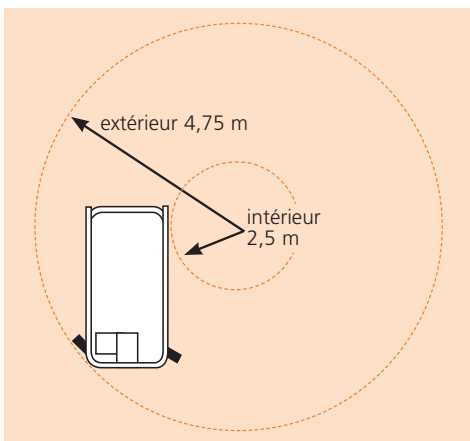

PLATE-FORME ÇISEAUX TOUT TERRAIN ÉTROIT

S2255RT/ S2755RT

DIMENSIONS	S2255RT	S2755RT
Hauteur de travail	8,5 m	10,1 m
Hauteur max. sous plancher (A)	6,5 m	8,1 m
Longueur plateforme	2,73 m x 1,4 m	2,73 m x 1,4 m
Longueur plateforme extension sortie	3,93 m x 1,4 m	3,93 m x 1,4 m
Longueur de la nacelle extensible	1,2 m	1,2 m
Largeur (B)	1,45 m	1,45 m
Longueur hors-tout (C)	3,3 m	3,3 m
Hauteur repliée (D)	2,35 m	2,5 m
Hauteur min. (garde - corps pliés)	2,0 m	2,13 m
Garde au sol	260 mm	260 mm

PERFORMANCES	S2255RT	S2755RT
Capacité de charge max.	420 kg	300 kg
Translation possible a hauteur max.	6,2 m	7,8 m
Utilisation extérieure au vent	12,5 m/s	12,5 m/s
Vitesse max. bras replié	5,2 km/h	5,2 km/h
Vitesse max. bras en élévation	0,66 km/h	0,5 km/h
Temps d'élévation/descente	26/30 s	26/30 s
Franchissement	35%	35%
Pente maximale ratractable sur stabilisateur avant - arriere	6°	6°
Pente maximale ratractable sur stabilisateur droit - gauche	10°	10°
Rayon de braquage intérieur	2,5 m	2,5 m
Rayon de braquage extérieur	4,75 m	4,75 m
Pneus	0,58 m x 0,22 m - 12 non marquant	
Commande	proportionnelle	
Traction	hydraulique 4WD	
Angle de sortie / d'entrée	20°	20°

MOTORISATION	S2255RT	S2755RT
Motorisation	Moteur Diesel Kubota	

POIDS	S2255RT	S2755RT
Poids à vide	2 410 kg	2 750 kg

RAYON DE BRAQUAGE

CARACTÉRISTIQUES DE SÉRIE

- 4 roues motrices
- 4 stabilisateurs hydrauliques avec mise à niveau automatique
- Rallonge de plate-forme coulissante
- Pneus haute adhérence non marquant
- Commandes proportionnelles
- Alimentation embarquée
- Alarme de déplacement
- Alarme de descente
- Valve d'abaissement manuel
- Feu jaune clignotant
- Essieu articulé
- Compteur horaire
- Doubles points d'ancrage pour cordon de harnais
- Garantie 2 ans pièces & main d'œuvre, 5 ans de garantie sur la structure
- Certification CE

OPTIONS

- Teintes spéciales
- Patins nylon (4)
- Huile biodégradable
- Kit a froid
- Télématique Snorkel OnSite

snorkel www.snorkellifts.com

Vigo Centre, Birtley Road,
Washington, Tyne & Wear,
NE38 9DA, U.K.

t: +44 (0) 845 1550 057
e: sales.emea@snorkellifts.com