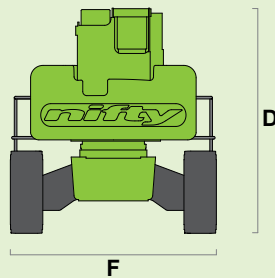

niftylift

HR28

HYBRID 4x4

(A) 28m
92ft

(B) 26m
85ft 6in

(C) 19m
62ft

280kg
620lbs

2.4m x 0.9m
7ft 10in x 2ft 11in

150°

180°

(D) 2.7m
8ft 10in

(F) 2.49m
8ft 2in

(H) 7.3m
23ft 11in

(J) 9.28m
30ft 5in

4.7km/h
3mph

5.9m
19ft 4in

40%
22°

14650kg
32300lbs

HYBRID

0 5ft 10ft 15ft 20ft 25ft 30ft 35ft 40ft 45ft 50ft 55ft 60ft 65ft

0 2m 4m 6m 8m 10m 12m 14m 16m 18m 20m

SiOPS®

niftylift

Fingle Drive, Stonebridge
Milton Keynes, MK13 0ER
England, United Kingdom
+44 (0)1908 223456
sales@niftylift.com
www.niftylift.com