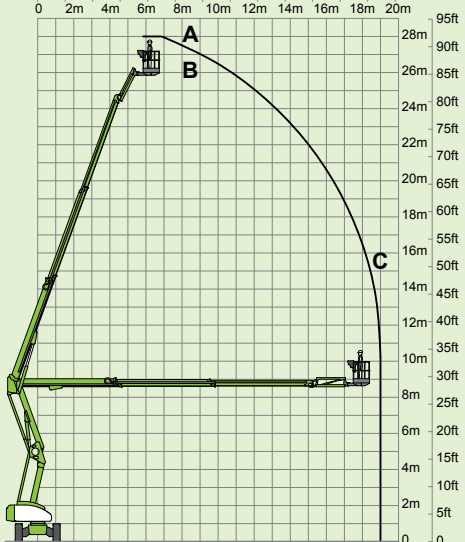

niftylift

HR28

HYBRID 4x4

(A) 28m
92ft

(B) 26m
85ft 6in

(C) 19m
62ft

280kg
620lbs

2.4m x 0.9m
7ft 10in x 2ft 11in

150°

180°

(D) 2.7m
8ft 10in

(F) 2.49m
8ft 2in

(H) 7.3m
23ft 11in

(J) 9.28m
30ft 5in

4.7km/h
3mph

5.9m
19ft 4in

40%
22°

14650kg
32300lbs

HYBRID

0 5ft 10ft 15ft 20ft 25ft 30ft 35ft 40ft 45ft 50ft 55ft 60ft 65ft

0 2m 4m 6m 8m 10m 12m 14m 16m 18m 20m

SiOPS®

niftylift

Fingle Drive, Stonebridge
Milton Keynes, MK13 0ER
England, United Kingdom
+44 (0)1908 223456
sales@niftylift.com
www.niftylift.com