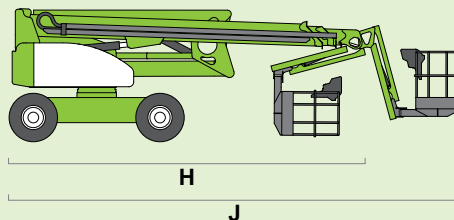

niftylift

HR28

HYBRID 4x4

(A) 28m
92ft

(B) 26m
85ft 6in

(C) 19m
62ft

280kg
620lbs

2.4m x 0.9m
7ft 10in x 2ft 11in

150°

180°

(D) 2.7m
8ft 10in

(F) 2.49m
8ft 2in

(H) 7.3m
23ft 11in

(J) 9.28m
30ft 5in

4.7km/h
3mph

5.9m
19ft 4in

40%
22°

14650kg
32300lbs

HYBRID

0 5ft 10ft 15ft 20ft 25ft 30ft 35ft 40ft 45ft 50ft 55ft 60ft 65ft

0 2m 4m 6m 8m 10m 12m 14m 16m 18m 20m

SiOPS®

niftylift

Fingle Drive, Stonebridge
Milton Keynes, MK13 0ER
England, United Kingdom
+44 (0)1908 223456
sales@niftylift.com
www.niftylift.com