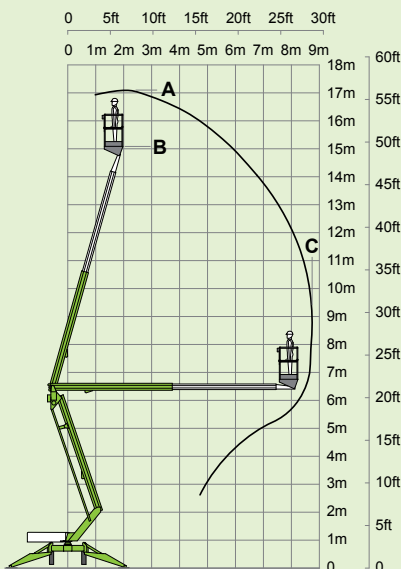

(A) 17.1m
56ft

(B) 15.1m
49ft 6in

(C) 8.7m
28ft 6in

200kg
440lbs

1.1m x 0.65m
3ft 7in x 2ft 2in

(D) 2.15m
7ft

(F) 1.65m
5ft 5in

(G) 4.4m
14ft 5in

(J) 6.2m
20ft 4in

2160kg
4760lbs

niftylift
Fingle Drive, Stonebridge
Milton Keynes, MK13 0ER
England, United Kingdom
+44 (0)1908 223456
sales@niftylift.com
www.niftylift.com

HOOGWERKERS | SCHAARLIFTEN | HEFTRUCKS
VERREIKERS | MINI-KRANEN
VEILIGHEIDSMATERIAAL | OPLEIDINGEN