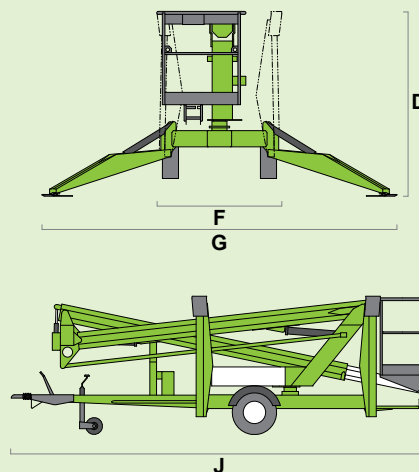

(A) 17.1m
56ft

(B) 15.1m
49ft 6in

(C) 8.7m
28ft 6in

200kg
440lbs

1.1m x 0.65m
3ft 7in x 2ft 2in

(D) 2.15m
7ft

(F) 1.65m
5ft 5in

(G) 4.4m
14ft 5in

(J) 6.2m
20ft 4in

2160kg
4760lbs

niftylift
Fingle Drive, Stonebridge
Milton Keynes, MK13 0ER
England, United Kingdom
+44 (0)1908 223456
sales@niftylift.com
www.niftylift.com

HOOGWERKERS | SCHAARLIFTEN | HEFTRUCKS
VERREIKERS | MINI-KRANEN
VEILIGHEIDSMATERIAAL | OPLEIDINGEN