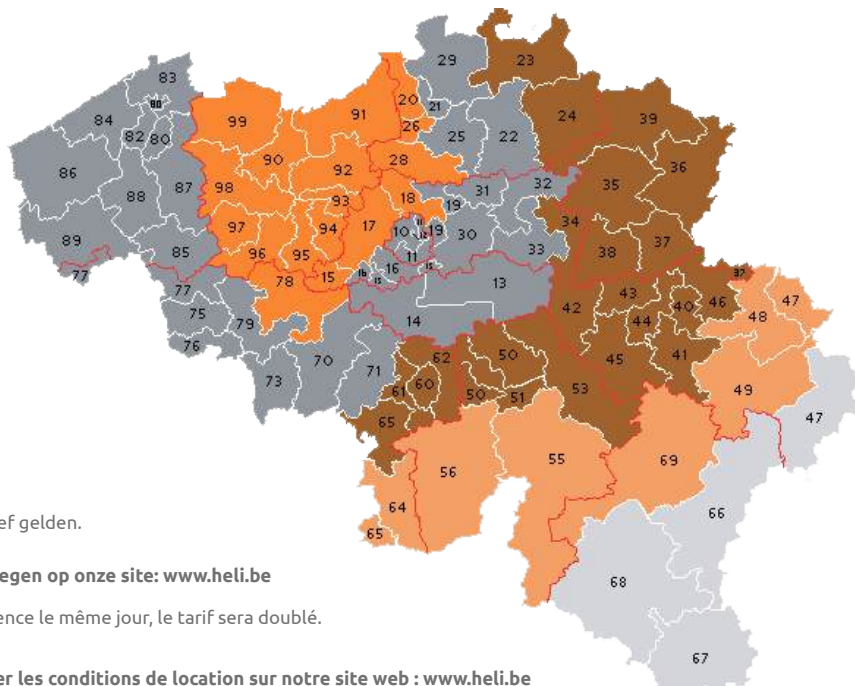

HUURANBOD

OFFRE DE LOCATION

A Licht / Léger B Normaal / Normal C Zwaar / Lourd

Voor transport van stellingen wordt er 2 keer handling fee (2 x € 30) toegevoegd. Voor noodtransport dezelfde dag zal het dubbele tarief gelden.

Voor gecombineerde transporten wordt steeds de zwaarste machine genomen als referentie voor bepaling van het transporttarief.

Voor alle extra toestellen op dezelfde vrachtwagen wordt een handling fee van € 30 gerekend. **De verhuurvoorwaarden kunt u raadplegen op onze site: www.heli.be**

Pour le transport des échafaudages, des frais de manutention seront automatiquement facturés soit 2 x € 30. En cas de transport d'urgence le même jour, le tarif sera doublé.

Pour les transports combinés, la machine la plus lourde est toujours prise comme référence pour la détermination du tarif de transport.

Pour tous les équipements supplémentaires sur le même camion, des frais de manutention de € 30 sont facturés. **Vous pouvez consulter les conditions de location sur notre site web : www.heli.be**

+32 (0)9 368 80 80 - info@heli.be - www.heli.be

Special Machine Renting

Hulp of advies nodig over een toestel?

U kan ons alle werkdagen bereiken van 7u tot 18u.

Besoin d'aide ou des conseils sur une machine?

Vous pouvez nous joindre tous les jours ouvrables de 7h à 18h.

HOOGERKERS - NACELLES

1. SCHAARLIFTEN - NACELLES A CISEAUX

Type	Aantal beschikbaar Nombre disponible	Transport	Machine	Max. laadverm. Capacité max.	Gewicht Poids	Breedte Largeur	Dagprijs Prix jour	Weekprijs Prix semaine
VLAKKE ONDERGROND - SOL PLAT								
Schaarlift - Nacelle à ciseaux: E 12m S Indoor schaarlift met 4 ingewerkte steunpoten Nacelle pour l'intérieur mais avec stabilisateurs	2	B	Genie GS 3232	227 kg	2.352 kg	0,81 m	€ 165	€ 578
Schaarlift - Nacelle à ciseaux: E 17m S Extra sterke schaarlift met steunpoten en beperkte breedte Plate-forme élévatrice à ciseaux, extra robuste mais étroite et avec stabilisateurs	4	C	PB lift S171-12 ES	400 kg	5.370 kg	1,22 m	€ 310	€ 1.085
Schaarlift - Nacelle à ciseaux: E 22m S Extra sterke schaarlift met steunpoten en beperkte breedte Plate-forme élévatrice à ciseaux, extra robuste mais étroite et avec stabilisateurs	2	C	PB lift S225-12 ES	450 kg	10.290 kg	1,22 m	€ 515	€ 1.803
RUW TERREIN - TERRAIN ACCIDENTE								
Schaarlift - Nacelle à ciseaux: D 10m RT S Diesel ruw terrein schaarlift met beperkte breedte, slechts 1,45m breed Nacelle ciseaux tout-terrain diesel de largeur réduite, seulement 1,45 m de large	1	B	Snorkel S2755RT	300 kg	2.750 kg	1,45 m	€ 170	€ 595
Schaarlift - Nacelle à ciseaux: E 11m RT S Elektrische schaarlift, nivelleert zichzelf in 2 richtingen Nacelle ciseaux électrique, s'auto-nivelle dans deux directions	1	B	Snorkel SL30 RTE	590 kg	3.400 kg	2,31 m	€ 270	€ 945
Schaarlift - Nacelle à ciseaux: E 15m RT S Elektrische ruw terrein schaarlift met beperkte breedte, nivelleert zichzelf Nacelle à ciseaux, tout terrain, étroite et autonivelante !	3	C	PB lift S151-19E 4x4	650 kg	6.600 kg	1,90 m	€ 270	€ 945
Schaarlift - Nacelle à ciseaux: E 17m RT S Elektrische ruw terrein schaarlift met beperkte breedte, nivelleert zichzelf Nacelle à ciseaux, tout terrain, étroite et autonivelante !	3	C	PB lift S175-19E 4x4	500 kg	8.980 kg	1,90 m	€ 330	€ 1.155

3. KNIKTELESCOPEN - TÉLESCOPIQUES ARTICULÉES