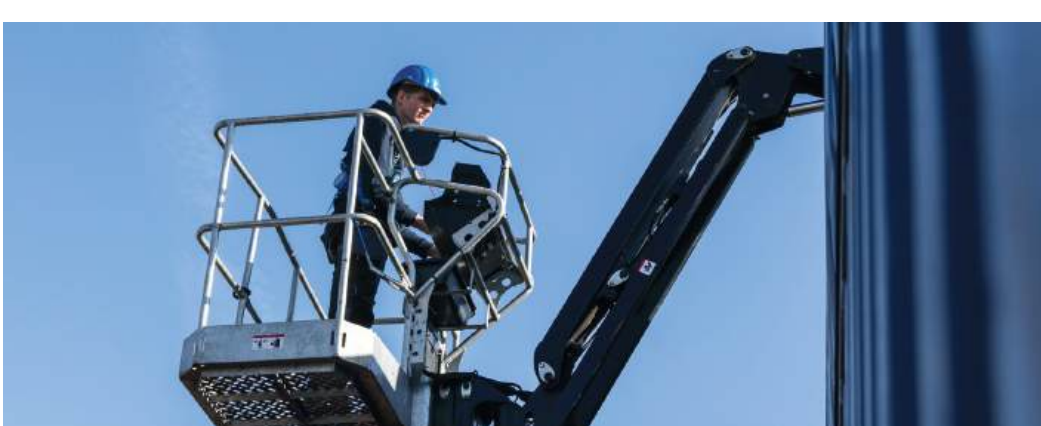

HOOGERKERS - NACELLES

1. SCHAARLIFTEN - NACELLES A CISEAUX

Type	Transport	Voorbeeld / Exemple	Max. laadverm. Capacité max.	Gewicht Poids	Breedte Largeur	Dagprijs Prix jour	Weekprijs Prix semaine
VLAKKE ONDERGROND - SOL PLAT							
Schaarlift - Nacelle à ciseaux: E 6,5 m	A	LGMG S50507E	272 kg	1.269 kg	0,81 m	€ 90	€ 270
Schaarlift - Nacelle à ciseaux: E 7,5 m	A	LGMG S0607EII	227 kg	1.476 kg	0,76 m	€ 95	€ 285
Schaarlift - Nacelle à ciseaux: E 8 m	A	LGMG S0608E	363 kg	1.832 kg	0,81 m	€ 100	€ 300
Schaarlift - Nacelle à ciseaux: E 10 m	B	LGMG S0808E	227 kg	2.145 kg	0,81 m	€ 115	€ 345
Schaarlift - Nacelle à ciseaux: E 12 m	B	LGMG S1012E	227 kg	2.352 kg	0,81 m	€ 145	€ 435
Schaarlift - Nacelle à ciseaux: E 14 m	B	LGMG S1212E	350 kg	3.221 kg	1,19 m	€ 180	€ 540
Schaarlift - Nacelle à ciseaux: E 16 m	B	LGMG S1413EII	320 kg	3.250 kg	1,30 m	€ 220	€ 660

Type	Transport	Voorbeeld / Exemple	Max. laadverm. Capacité max.	Gewicht Poids	Breedte Largeur	Dagprijs Prix jour	Weekprijs Prix semaine
RUIW TERREIN - TERRAIN ACCIDENTE							
Schaarlift - Nacelle à ciseaux: D 10 m	B	LGMG SR0818D	580 kg	2.800 kg	1,77 m	€ 158	€ 490
Schaarlift - Nacelle à ciseaux: D 12 m	B	LGMG SR1018D	454 kg	3.557 kg	1,75 m	€ 195	€ 605
Schaarlift - Nacelle à ciseaux: E 14 m RT	B	LGMG SR1218E	365 kg	5.100 kg	1,79 m	€ 215	€ 667
Schaarlift - Nacelle à ciseaux: D 14 m	B	Snorkel S3970RT	363 kg	4.996 kg	1,75 m	€ 240	€ 744
Schaarlift - Nacelle à ciseaux: E 16m RT	B	LGMG SR1418E	365 kg	6.260 kg	1,84 m	€ 260	€ 806
Schaarlift - Nacelle à ciseaux: D 18 m	B	LGMG SR1623D	680 kg	7.537 kg	2,29 m	€ 285	€ 884

Type	Transport	Voorbeeld / Exemple	Max. laadverm. Capacité max.	Gewicht Poids	Breedte Largeur	Dagprijs Prix jour	Weekprijs Prix semaine
RUPS - CHENILLE							
Telescoop op rups - Chenille D 14 m	B	AICHI SR12C	250 kg	7.400 kg	2,32 m	€ 330	€ 1.089
Telescoop op rups - Chenille D 20 m	C	Nagano T20	250 kg	14.500 kg	2,48 m	€ 415	€ 1.370
Telescoop op rups - Chenille D 22 m	C	Genie S65 TRAX	227 kg	12.229 kg	2,59 m	€ 465	€ 1.535
Telescoop op rups - Chenille D 23 m	C	AICHI SR210	200 kg	15.300 kg	2,46 m	€ 475	€ 1.568

Type	Transport	Voorbeeld / Exemple	Max. laadverm. Capacité max.	Gewicht Poids	Breedte Largeur	Dagprijs Prix jour	Weekprijs Prix semaine
RUIW TERREIN - TERRAIN ACCIDENTE							
Telescoop - Téléscope: D 16 m +	B	Snorkel 4605J	454 kg	7.829 kg	2,31 m	€ 295	€ 974
Telescoop - Téléscope: D 22 m +	C	Manitou 220TJ+	350 kg	13.600 kg	2,48 m	€ 365	€ 1.205
Telescoop - Téléscope: E 22 m RT +	C	LGMG T20JE-Li	450 kg	12.000 kg	2,50 m	€ 385	€ 1.271
Telescoop - Téléscope: D 28 m +	C	Genie S85-XC	454 kg	17.917 kg	2,49 m	€ 555	€ 1.832
Telescoop - Téléscope: E 28 m RT +	C	LGMG T26JE-Li	450 kg	18.200 kg	2,50 m	€ 565	€ 1.865
Telescoop - Téléscope: D 30m +	C	LGMG T28J-H	450 kg	18.800 kg	2,50 m	€ 600	€ 1.980
Telescoop - Téléscope: D 34 m +	C	Genie SX105-XC	454 kg	19.300 kg	2,49 m	€ 850	€ 2.805
Telescoop - Téléscope: D 40 m +	C	Genie SX125-XC	454 kg	20.700 kg	2,49 m	€ 1.050	€ 3.465