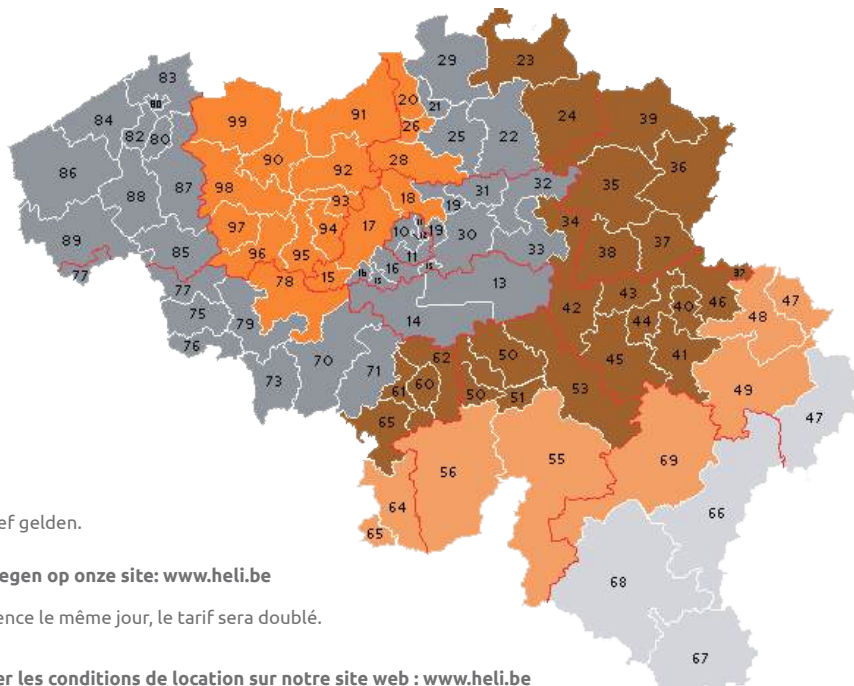

HELI

HUURANBOD

OFFRE DE LOCATION

A Licht / Léger B Normaal / Normal C Zwaar / Lourd

Voor transport van stellingen wordt er 2 keer handling fee (2 x € 30) toegevoegd. Voor noodtransport dezelfde dag zal het dubbele tarief gelden.

Voor alle extra toestellen op dezelfde vrachtwagen wordt een handling fee van € 30 gerekend. **De verhuurvoorwaarden kunt u raadplegen op onze site: www.heli.be**

Pour le transport des échafaudages, des frais de manutention seront automatiquement facturés soit 2 x € 30. En cas de transport d'urgence le même jour, le tarif sera doublé.

Pour tous les équipements supplémentaires sur le même camion, des frais de manutention de € 30 sont facturés. **Vous pouvez consulter les conditions de location sur notre site web : www.heli.be**

+32 (0)9 368 80 80 - info@heli.be - www.heli.be

Zone	A	B	C
Zone 1	€ 130	€ 130	€ 170
Zone 2	€ 130	€ 160	€ 195
Zone 3	€ 160	€ 185	€ 240
Zone 4	€ 185	€ 225	€ 290
Zone 5	€ 225	€ 275	€ 335